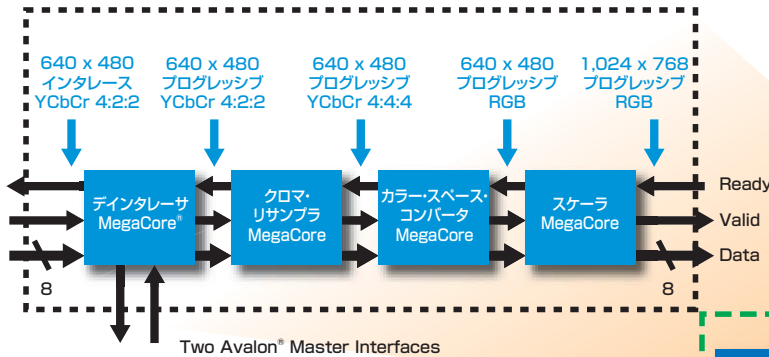

#### ■ スケーラ

任意の解像度をサポートするスケーラは  
高品質のスケール処理をする補間機能を搭載

D1 / SDTV : 720 x 480

HDTV 1,080 p : 1,920 x 1,080

ニアレスト・ネイバ / バイリニア / バイクュービック  
に加え、ランチョシュ補間も選択可能

## VIPスイートで実現した高品質のビデオ / 画像処理システム例

### アップコンバージョン・システム (640 x 480 → 1,024 x 768)

- アルテラのシステム開発ツール Sopc Builder により、VIP スイートや他のペリフェラルとを組合わせたビデオ / 画像処理システム構築が容易に実現