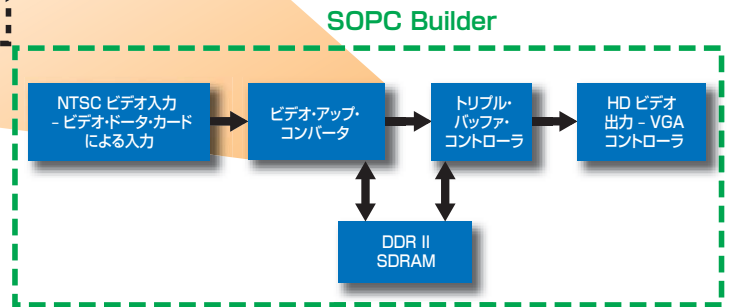

- アルテラのシステム開発ツール Sopc Builder により、VIP スイートや他のペリフェラルとを組合わせたビデオ / 画像処理システム構築が容易に実現

Sopc Builder による迅速で柔軟なシステム開発

迅速に開発を始めるための開発キットとリファレンス・デザイン

- 開発キットに含まれるボードや、動作確認されたリファレンス・デザインにより、ビデオ / 画像処理の開発や IP の評価をすぐに行うことが可能
- リファレンス・デザイン
  - アップコンバージョン
  - アップ/ダウン・スケーラ
  - 1080 p ピクチャ・イン・ピクチャ (アルファ・ブレンディング)
  - 1080 p カラー・スペース・コンバージョン
- ビデオ / 画像処理向け開発キット