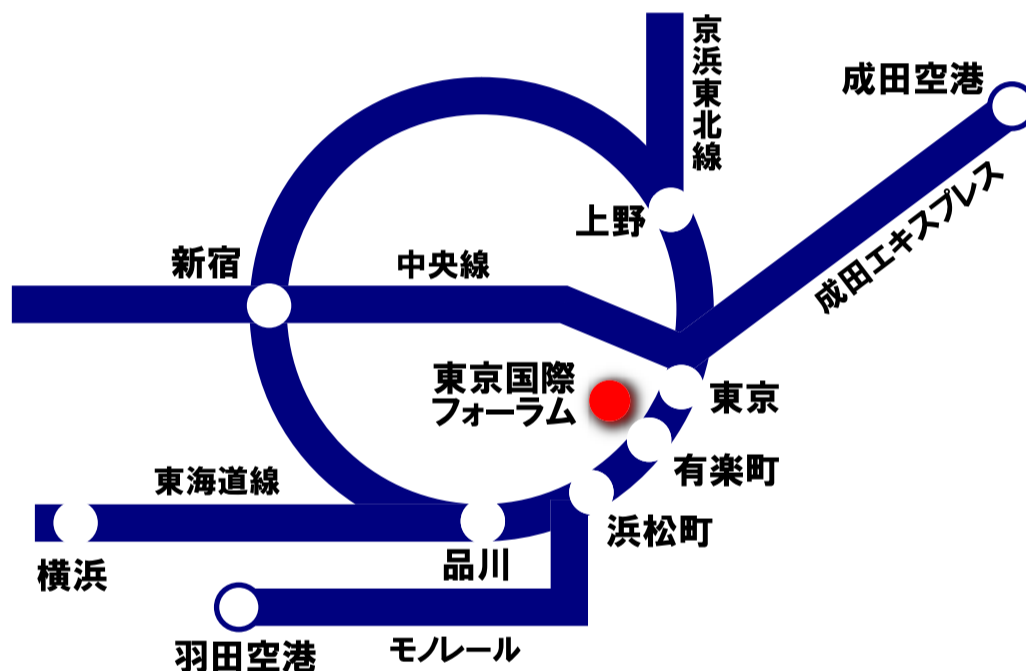

すべてのシステム・デザイナーのためのカンファレンスと展示会

ALTERA PLD WORLD

11月1(金) 9:00AM~5:00PM
東京国際フォーラム

Driving Innovation

—革新への第一歩—

会場：東京国際フォーラム(有楽町) Bブロック(7FホールB、5Fレセプション・ホール)

交通のご案内

JR線

有楽町駅より徒歩1分

東京駅より徒歩5分(京葉線東京駅と地下1階コンコースにて連絡)

地下鉄

有楽町線 有楽町駅より徒歩1分(地下1階コンコースにて連絡)

日比谷線 銀座駅より徒歩5分、日比谷駅より徒歩5分

千代田線 二重橋前駅より徒歩5分、日比谷駅より徒歩5分

丸の内線 銀座駅より徒歩5分

銀座線 銀座駅より徒歩5分、京橋駅より徒歩5分

三田線 日比谷駅より徒歩7分